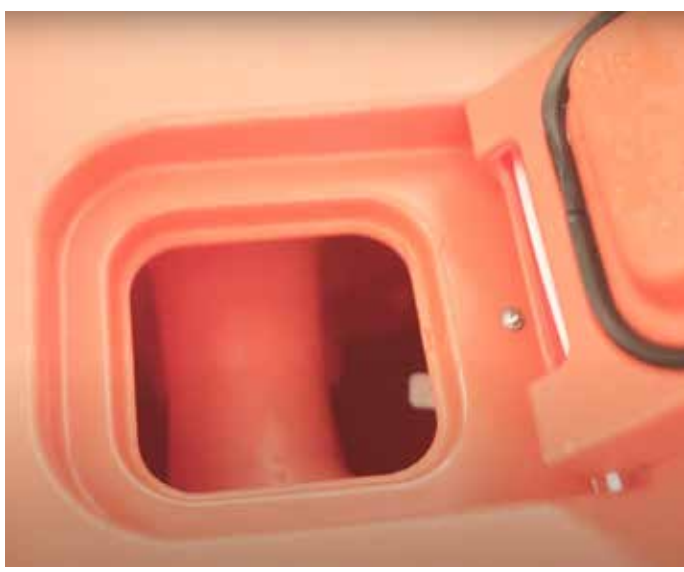

# restregadora y barredora **Nautilus**

Nuestra restregadora - barredora  
Nautilus barre y lava hasta  
15,200 m<sup>2</sup> por hora

Cuenta con tanques de grande capacidad, brindando un tiempo de limpieza más prolongado. Sus partes de acero inoxidable de alta resistencia ofrecen un menor costo de propiedad y su maniobrabilidad ayuda a garantizar resultados de limpieza profesional.

## PRINCIPALES VENTAJAS DE LA RESTREGADORA NAUTILUS

Cambio de flujo de agua y presión del cepillo en movimiento

Resistente, ágil, ergonómica y muy fácil de operar

Deja los pisos limpios y secos en una pasada

## ESPECIFICACIONES TÉCNICAS

Productividad máxima de trabajo	Hasta 15,200 m <sup>2</sup> por hora
Autonomía por tanque de gas	Hasta 3 horas
Batería de arranque	Batería 12V húmeda
Ancho de limpieza con cepillos principales	114 cm
Ancho de limpieza con cepillo lateral	152 cm
Tipo de hule escurridor	Poliuretano
Número de bases por disco	1 de 14 pulgadas
Capacidad de tanque de solución	398 litros
Capacidad de tanque de recuperación	398 litros
Peso neto	2,177 kg
Dimensiones	Altura: 153,7 cm / Longitud: 241.3 cm
Panel de control	Botón para control de restregado, botón para control del aspirado, palanca de avance y retroceso, y llave de encendido y apagado de seguridad
Indicador de carga de baterías	Sí
Sistema de seguridad	Llave de apagado y encendido
Sistema de aplicación de agua, restregado y aspirado de líquidos	Sí
Nivel máximo de ruido	70 dB
Estructura	Chasis de acero grado agrícola
Velocidad de giro del cepillo	425 RPM
Presión del cepillo	Hasta 180 kg
Diametro del cepillo	30.5 cm
Ruedas delanteras	45.6 x 15.2 cm
Ruedas traseras	45.7 x 12.7 cm
Radio de Giro	273.5 cm